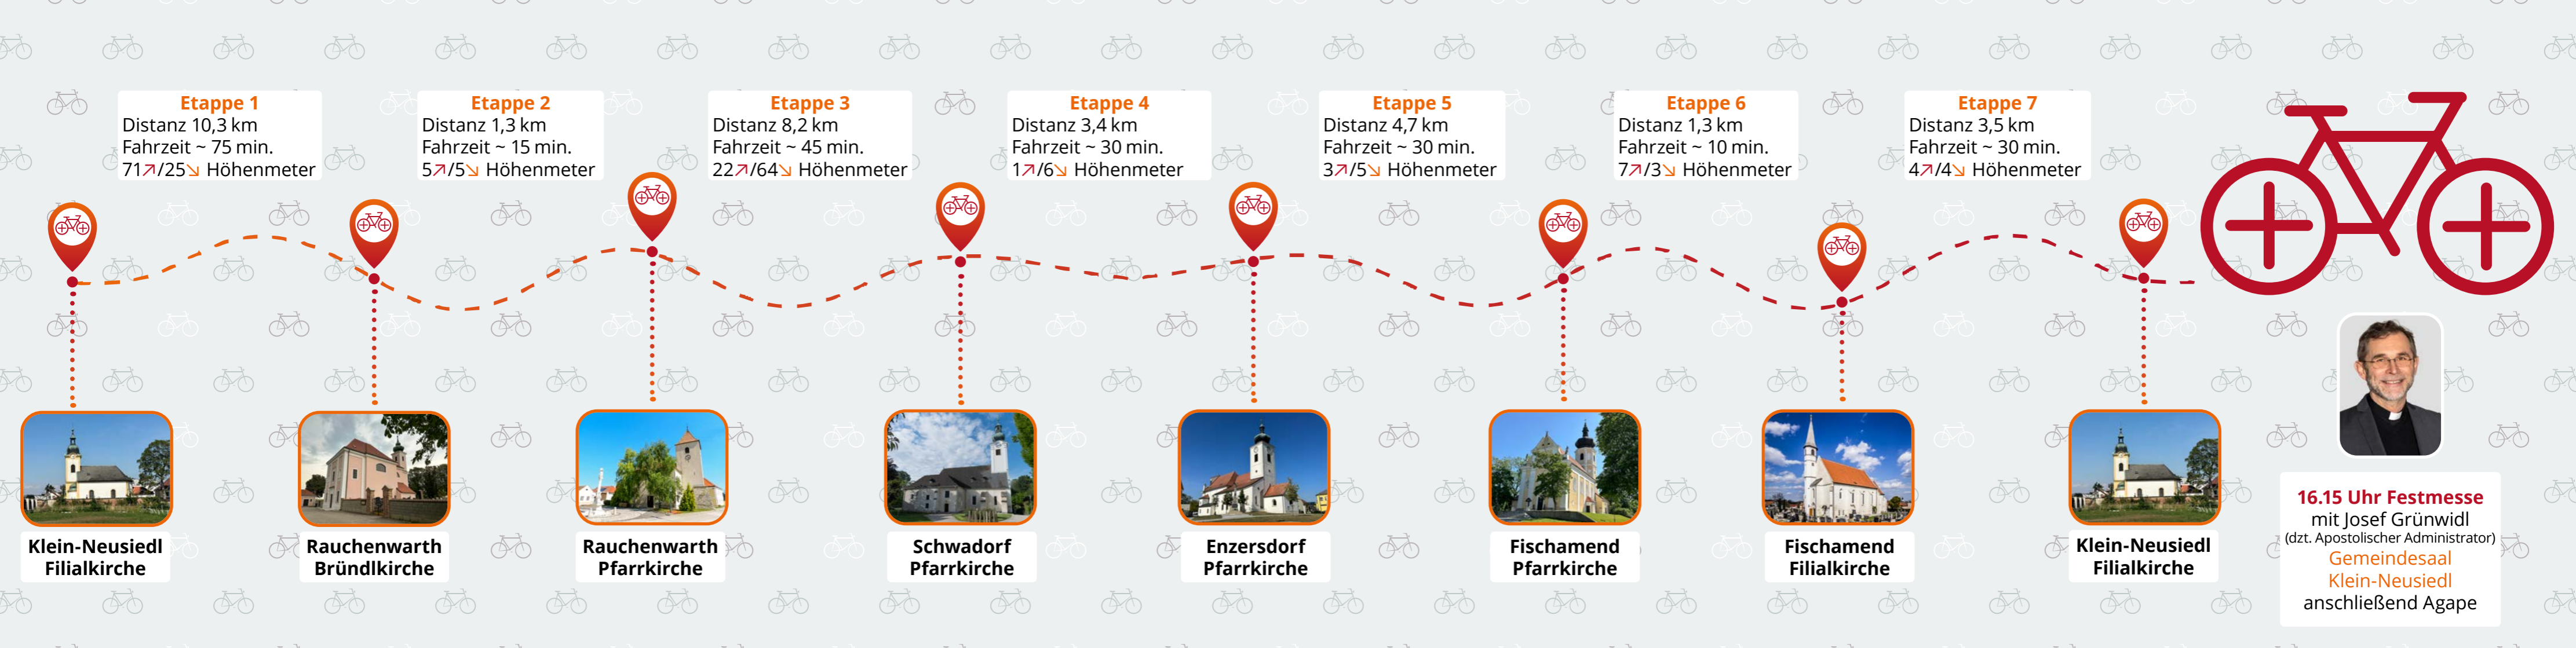

- 09.00 Uhr Abfahrt Kapelle **Klein-Neusiedl**
- 10.30 Uhr Abfahrt **Wallfahrtskirche Maria Bründl**
„Wasser des Lebens“ - Bründlwasser mitnehmen
- 11.00 Uhr Abfahrt Kirche **Rauchenwarth**
„Der HERR hat mich gesalbt“ - Fuß-Salbe mischen
- 11.45 Uhr **Mittagessen** und Pause in Schwadorf
„Jetzt aber iss und trink“ - Buffet im Pfarrzentrum
und Möglichkeit zur Kirchenführung
- 12.45 Uhr Abfahrt Kirche **Schwadorf**
Ab hier ist die Strecke gut für **Kinder** befahrbar
- 13.30 Uhr Abfahrt Kirche **Enzersdorf**
„Jakob nahm einen Stein“ - Gebets-Steine gestalten
- 14.30 Uhr Abfahrt Kirche **Fischamend - Markt**
„Um sich Stadt und Turm anzusehen“ - Turmbesteigung
- 15.00 Uhr Abfahrt Kirche **Fischamend - Dorf**
„Ich will euch ein Rätsel aufgeben“ - Kugelpyramide
- 15.45 Uhr **Segnung** der »bike & pray« Plätze in **Klein-Neusiedl**
- 16.15 Uhr **Festmesse** mit Josef Grünwidl im Veranstaltungs-Saal
(derzeit Apostolischer Administrator)
anlässlich des 300-Jahr-Jubiläums der Kapelle Klein-Neusiedl
anschließend **Agape** mit „Radler für Radler“
Musik: Musikverein Klein-Neusiedl

Marktgemeinde Schwadorf
Hauptplatz 5
2432 Schwadorf
Tel: ++43 (0) 2230 2240
Mail: post@schwadorf.gv.at

Etappe 1
 Distanz 10,3 km
 Fahrzeit ~ 75 min.
 71 \uparrow /25 \downarrow Höhenmeter

Etappe 2
 Distanz 1,3 km
 Fahrzeit ~ 15 min.
 5 \uparrow /5 \downarrow Höhenmeter

Etappe 3
 Distanz 8,2 km
 Fahrzeit ~ 45 min.
 22 \uparrow /64 \downarrow Höhenmeter

Etappe 4
 Distanz 3,4 km
 Fahrzeit ~ 30 min.
 1 \uparrow /6 \downarrow Höhenmeter

Etappe 5
 Distanz 4,7 km
 Fahrzeit ~ 30 min.
 3 \uparrow /5 \downarrow Höhenmeter

Etappe 6
 Distanz 1,3 km
 Fahrzeit ~ 10 min.
 7 \uparrow /3 \downarrow Höhenmeter

Etappe 7
 Distanz 3,5 km
 Fahrzeit ~ 30 min.
 4 \uparrow /4 \downarrow Höhenmeter

16.15 Uhr Festmesse
 mit Josef Grünwidl
 (dzt. Apostolischer Administrator)
Gemeindesaal
Klein-Neusiedl
 anschließend Agape